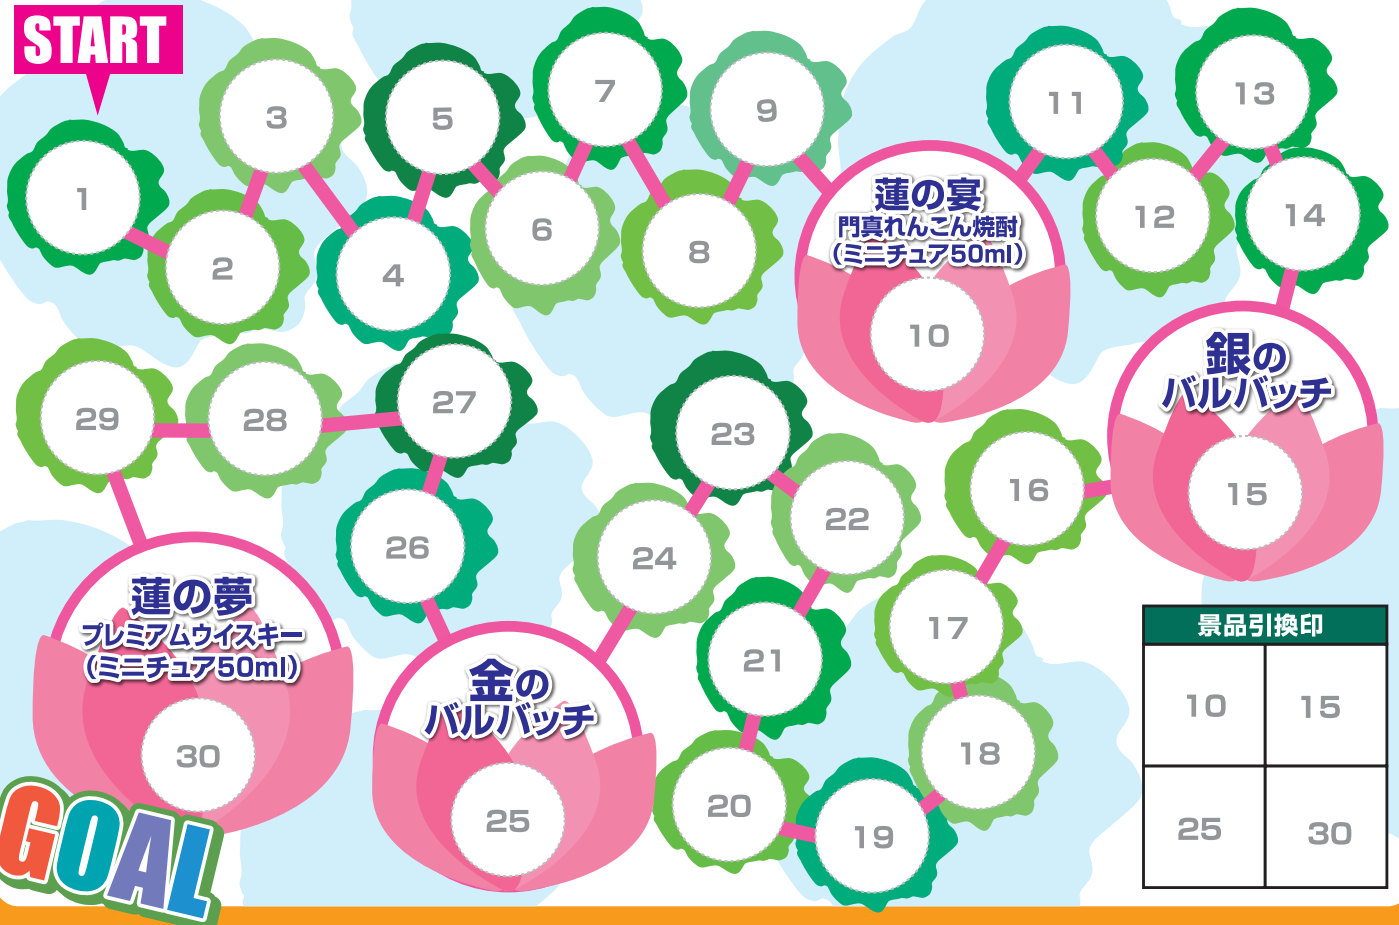

(ミニチュア50ml)

メイドイン門真で自慢造りを合言葉に、門真市営農研究会様のご協力の元、門真蓮根100%の焼酎が誕生しました。
原材料:蓮根(門真産)・米麹 容量:50ml アルコール分:30% 製造元:笹の川酒造(福島県郡山市)

スタンプ
15個

銀のバルバッチ 1個

スタンプ
25個

金のバルバッチ 1個

ダブルチャンス!

「銀のバッチ」と「金のバッチ」を
集めよう!とっても素敵な景品と
交換いたします!(景品の内容は第4弾
かどま元気バルで発表!お楽しみに〜)

スタンプ
30個

蓮の夢〜はすのゆめ〜

プレミアムウイスキー 1本

(ミニチュア50ml)

Pundarika Svapati はすのゆめ

門真市民ミュージカル開演に合わせて2011年8月21日発売した「蓮の夢」というネーミングのスーパープレミアムウイスキー。熟成年数30年以上のバーボンウイスキーを原酒のまま瓶詰めしました。
原材料:グリーン・モルト 容量:50ml アルコール分:55%
製造元:笹の川酒造(福島県郡山市)

※スタンプラリーの景品はたくさん準備しておりますが在庫が無くなり次第やむを得ず終了する場合がございます。なにとぞご了承いただきますようお願い申し上げます。

スタンプラリー
景品交換場所

蓮の宴・銀バッチ・金バッチの交換場所(5/5〜5/11まで)

西三荘…居酒屋 あしたも元気
門真…BAR Reload[リロード]
古川橋…OPワイン
古川橋…カ餅食堂ようこそようこそ

大和田…大雅食堂
萱島…美食屋ころこ
南門真…飲み処食べ処ほんわか

蓮の夢プレミアムウイスキーの
交換場所(5/5〜5/25まで)

大和田センター…木村酒類販売

START

景品引換印

10	15
25	30

ホームページ かどま元気バル

検索

facebook twitter [kadamagenkibar] で検索!